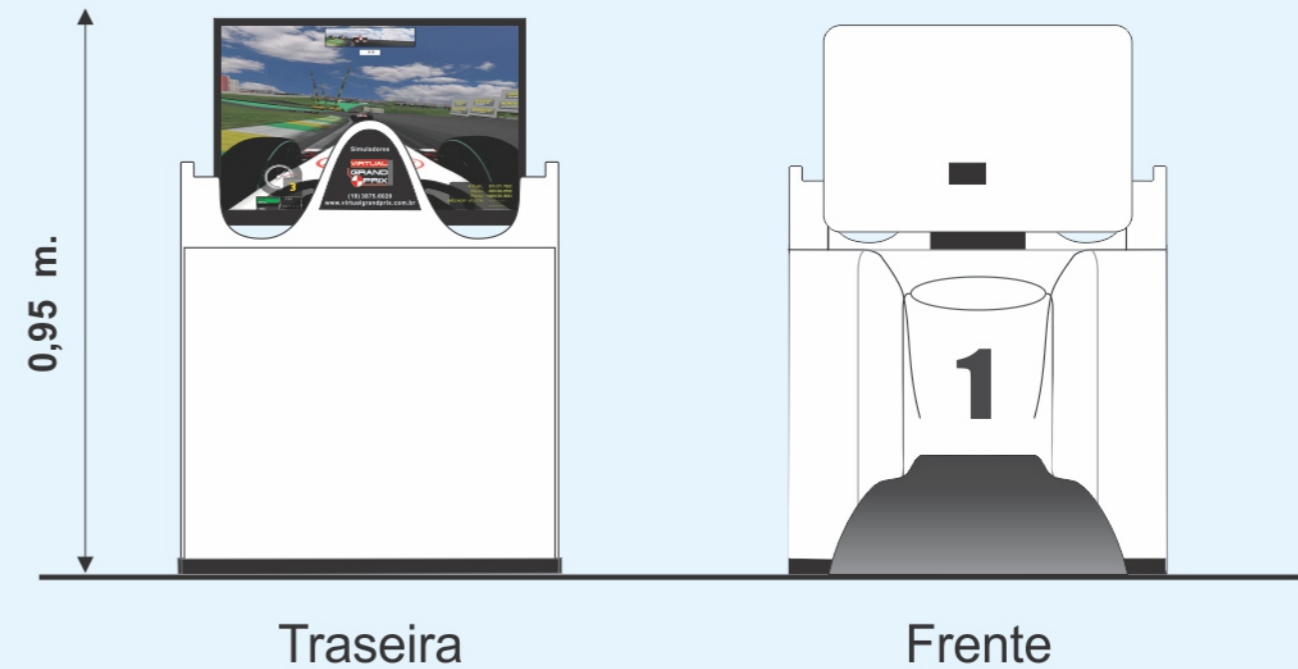

INFORMAÇÕES TÉCNICAS Simulador Cockpit F1

VISTA SUPERIOR

VISTA LATERAL

Dimensões: 2,05 x 0,70 x 0,95 m.

Peso: 25 kg

Ponto de Energia 110/220v

www.virtualgrandprix.com.br