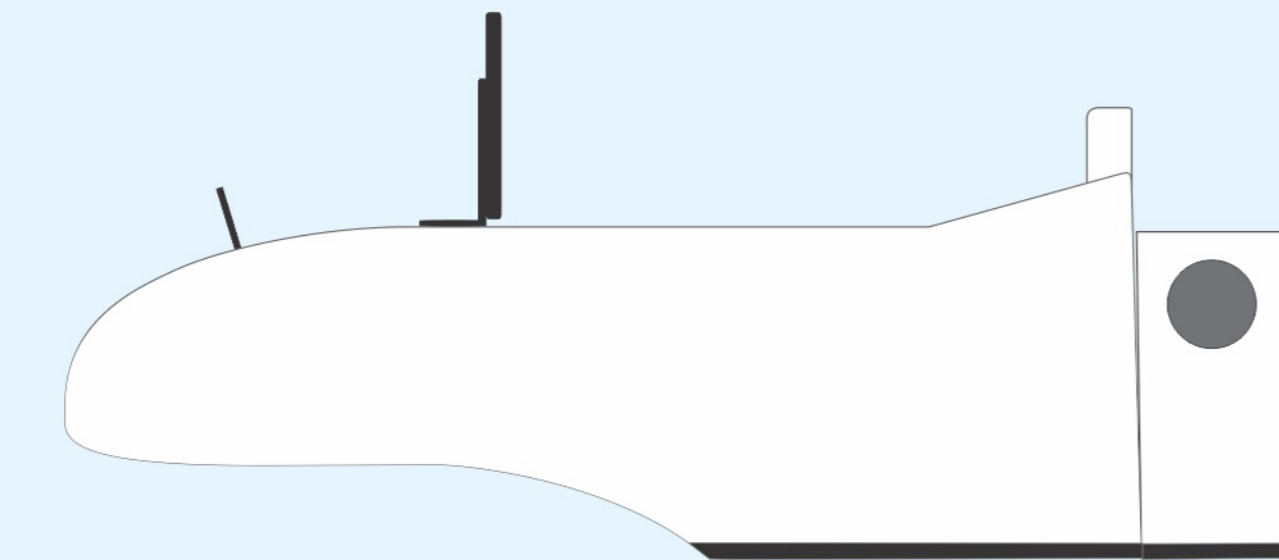

INFORMAÇÕES TÉCNICAS Simulador Cockpit F1

VISTA SUPERIOR

VISTA LATERAL

Dimensões: 2,05 x 0,70 x 0,95 m.

Peso: 25 kg

Ponto de Energia 110/220v

www.virtualgrandprix.com.br