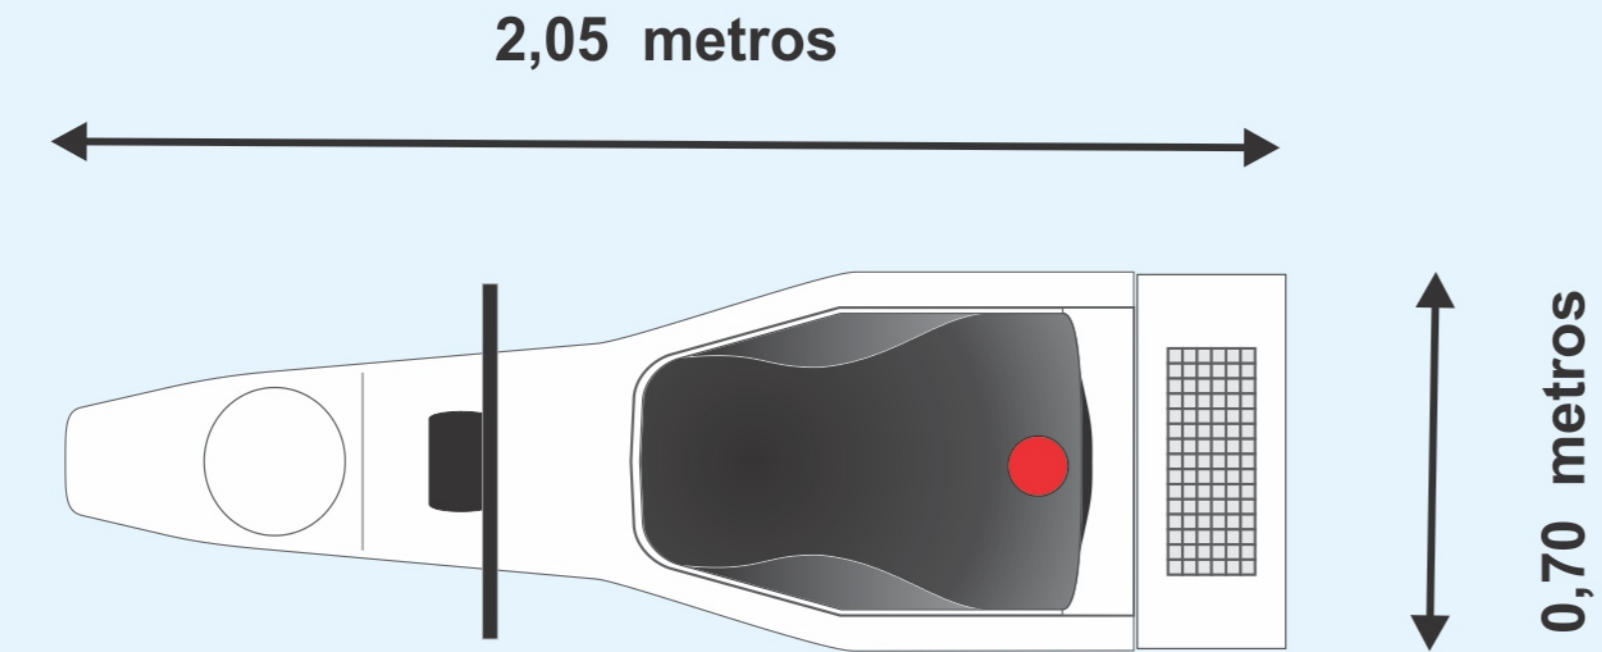

INFORMAÇÕES TÉCNICAS Simulador Cockpit F1

VISTA SUPERIOR

VISTA LATERAL

Dimensões: 2,05 x 0,70 x 0,95 m.

Peso: 25 kg

Ponto de Energia 110/220v

www.virtualgrandprix.com.br