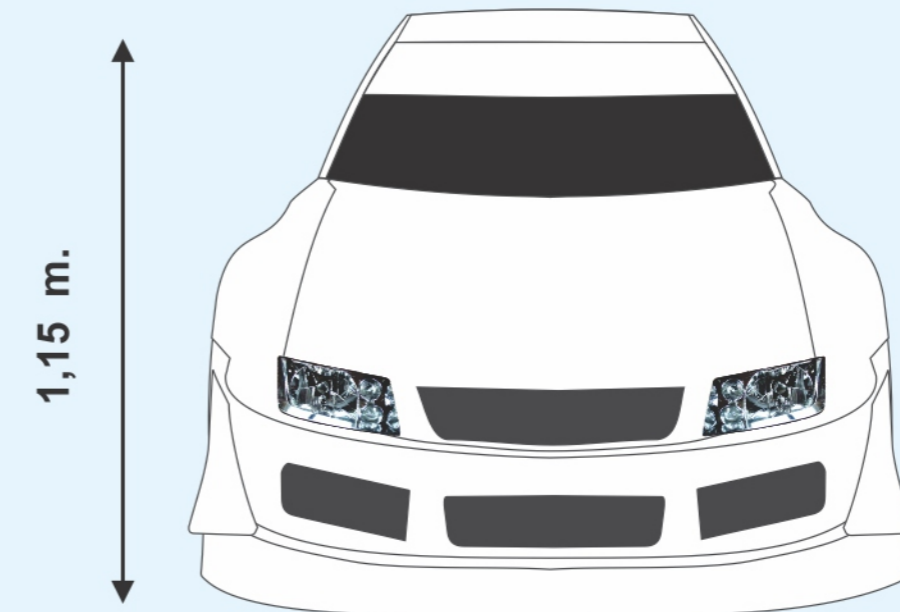

# INFORMAÇÕES TÉCNICAS Simulador Stock Car

VISTA SUPERIOR

VISTA LATERAL

VISTA FRONTAL

Dimensões: 3,20 x 1,95 x 1,15 m.

Peso: 90 kg

Ponto de Energia 110/220v

[www.virtualgrandprix.com.br](http://www.virtualgrandprix.com.br)