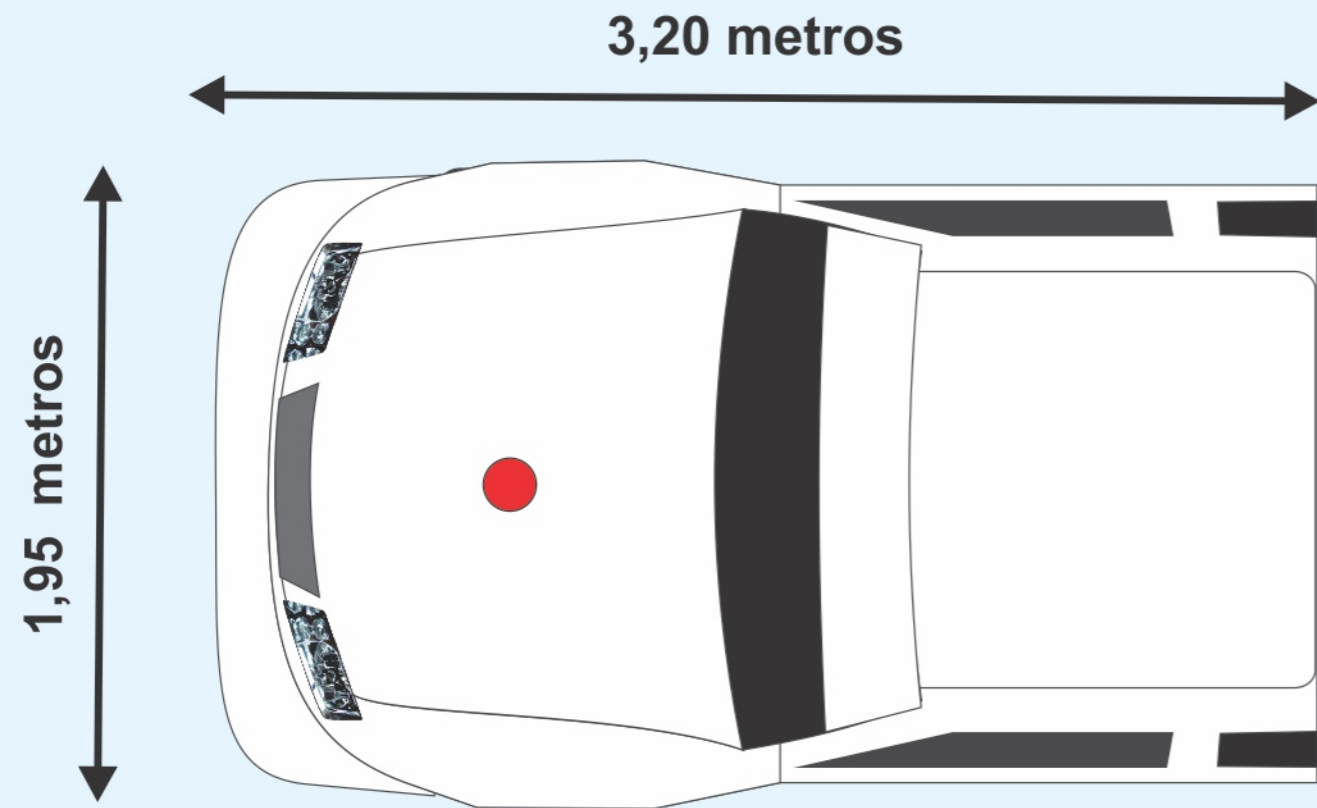

# INFORMAÇÕES TÉCNICAS Simulador Stock Car

VISTA SUPERIOR

VISTA LATERAL

VISTA FRONTAL

Dimensões: 3,20 x 1,95 x 1,15 m.

Peso: 90 kg

Ponto de Energia 110/220v

[www.virtualgrandprix.com.br](http://www.virtualgrandprix.com.br)