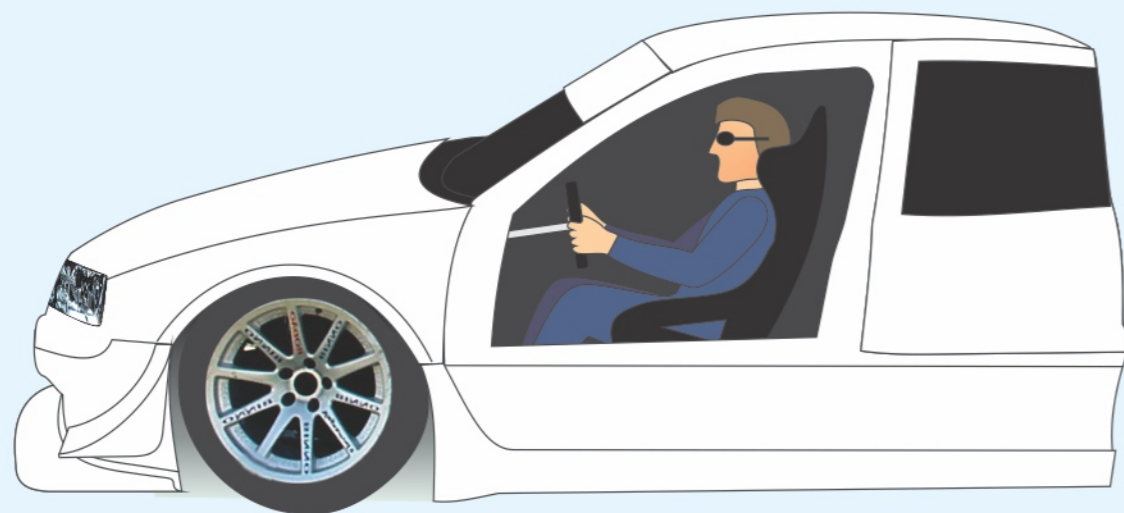

# INFORMAÇÕES TÉCNICAS Simulador Stock Car

VISTA SUPERIOR

VISTA LATERAL

VISTA FRONTAL

Dimensões: 3,20 x 1,95 x 1,15 m.

Peso: 90 kg

Ponto de Energia 110/220v

[www.virtualgrandprix.com.br](http://www.virtualgrandprix.com.br)