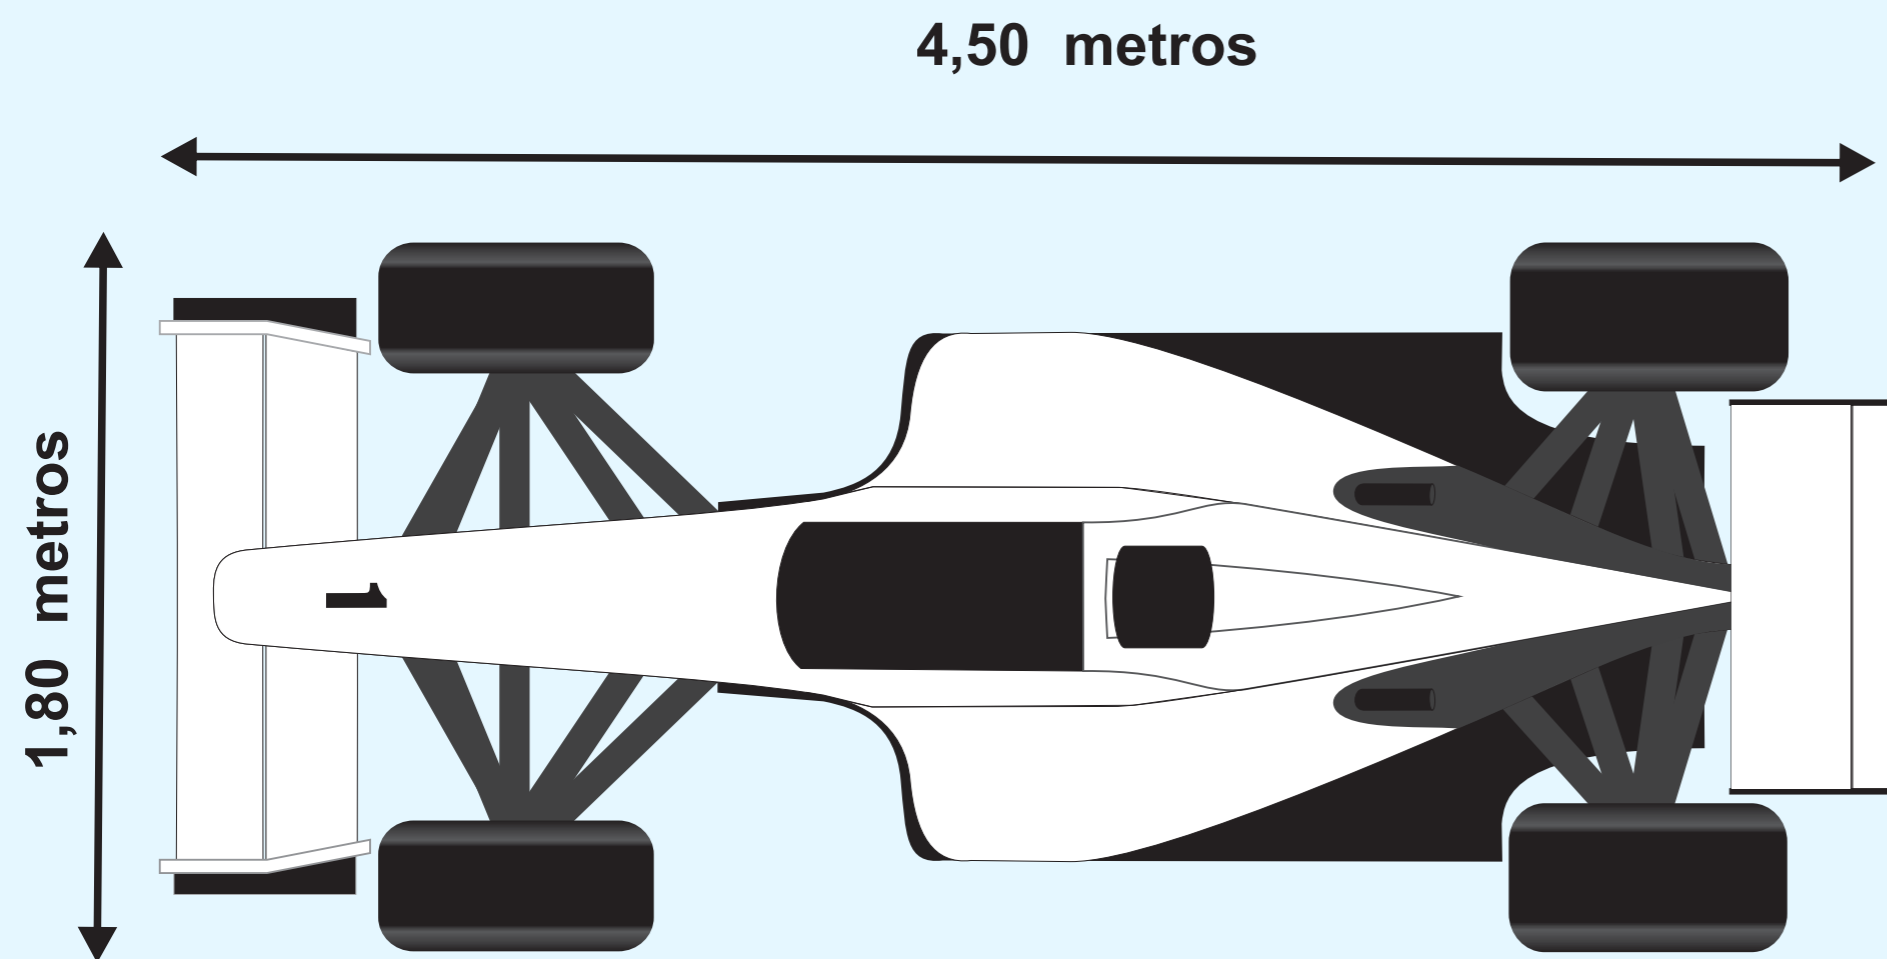

# INFORMAÇÕES TÉCNICAS F1max - Exposição

VISTA SUPERIOR

VISTA LATERAL

Dimensões: 4,50 x 1,80 x 1,10 m.

Peso: 150 kg