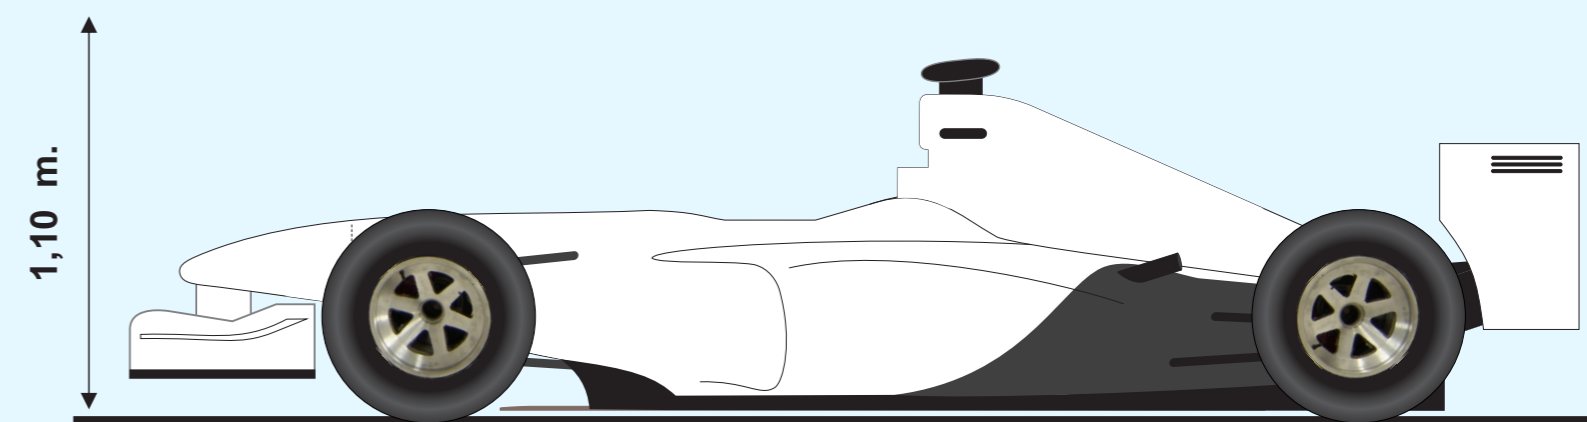

# INFORMAÇÕES TÉCNICAS F1max - Exposição

VISTA SUPERIOR

VISTA LATERAL

Dimensões: 4,50 x 1,80 x 1,10 m.

Peso: 150 kg